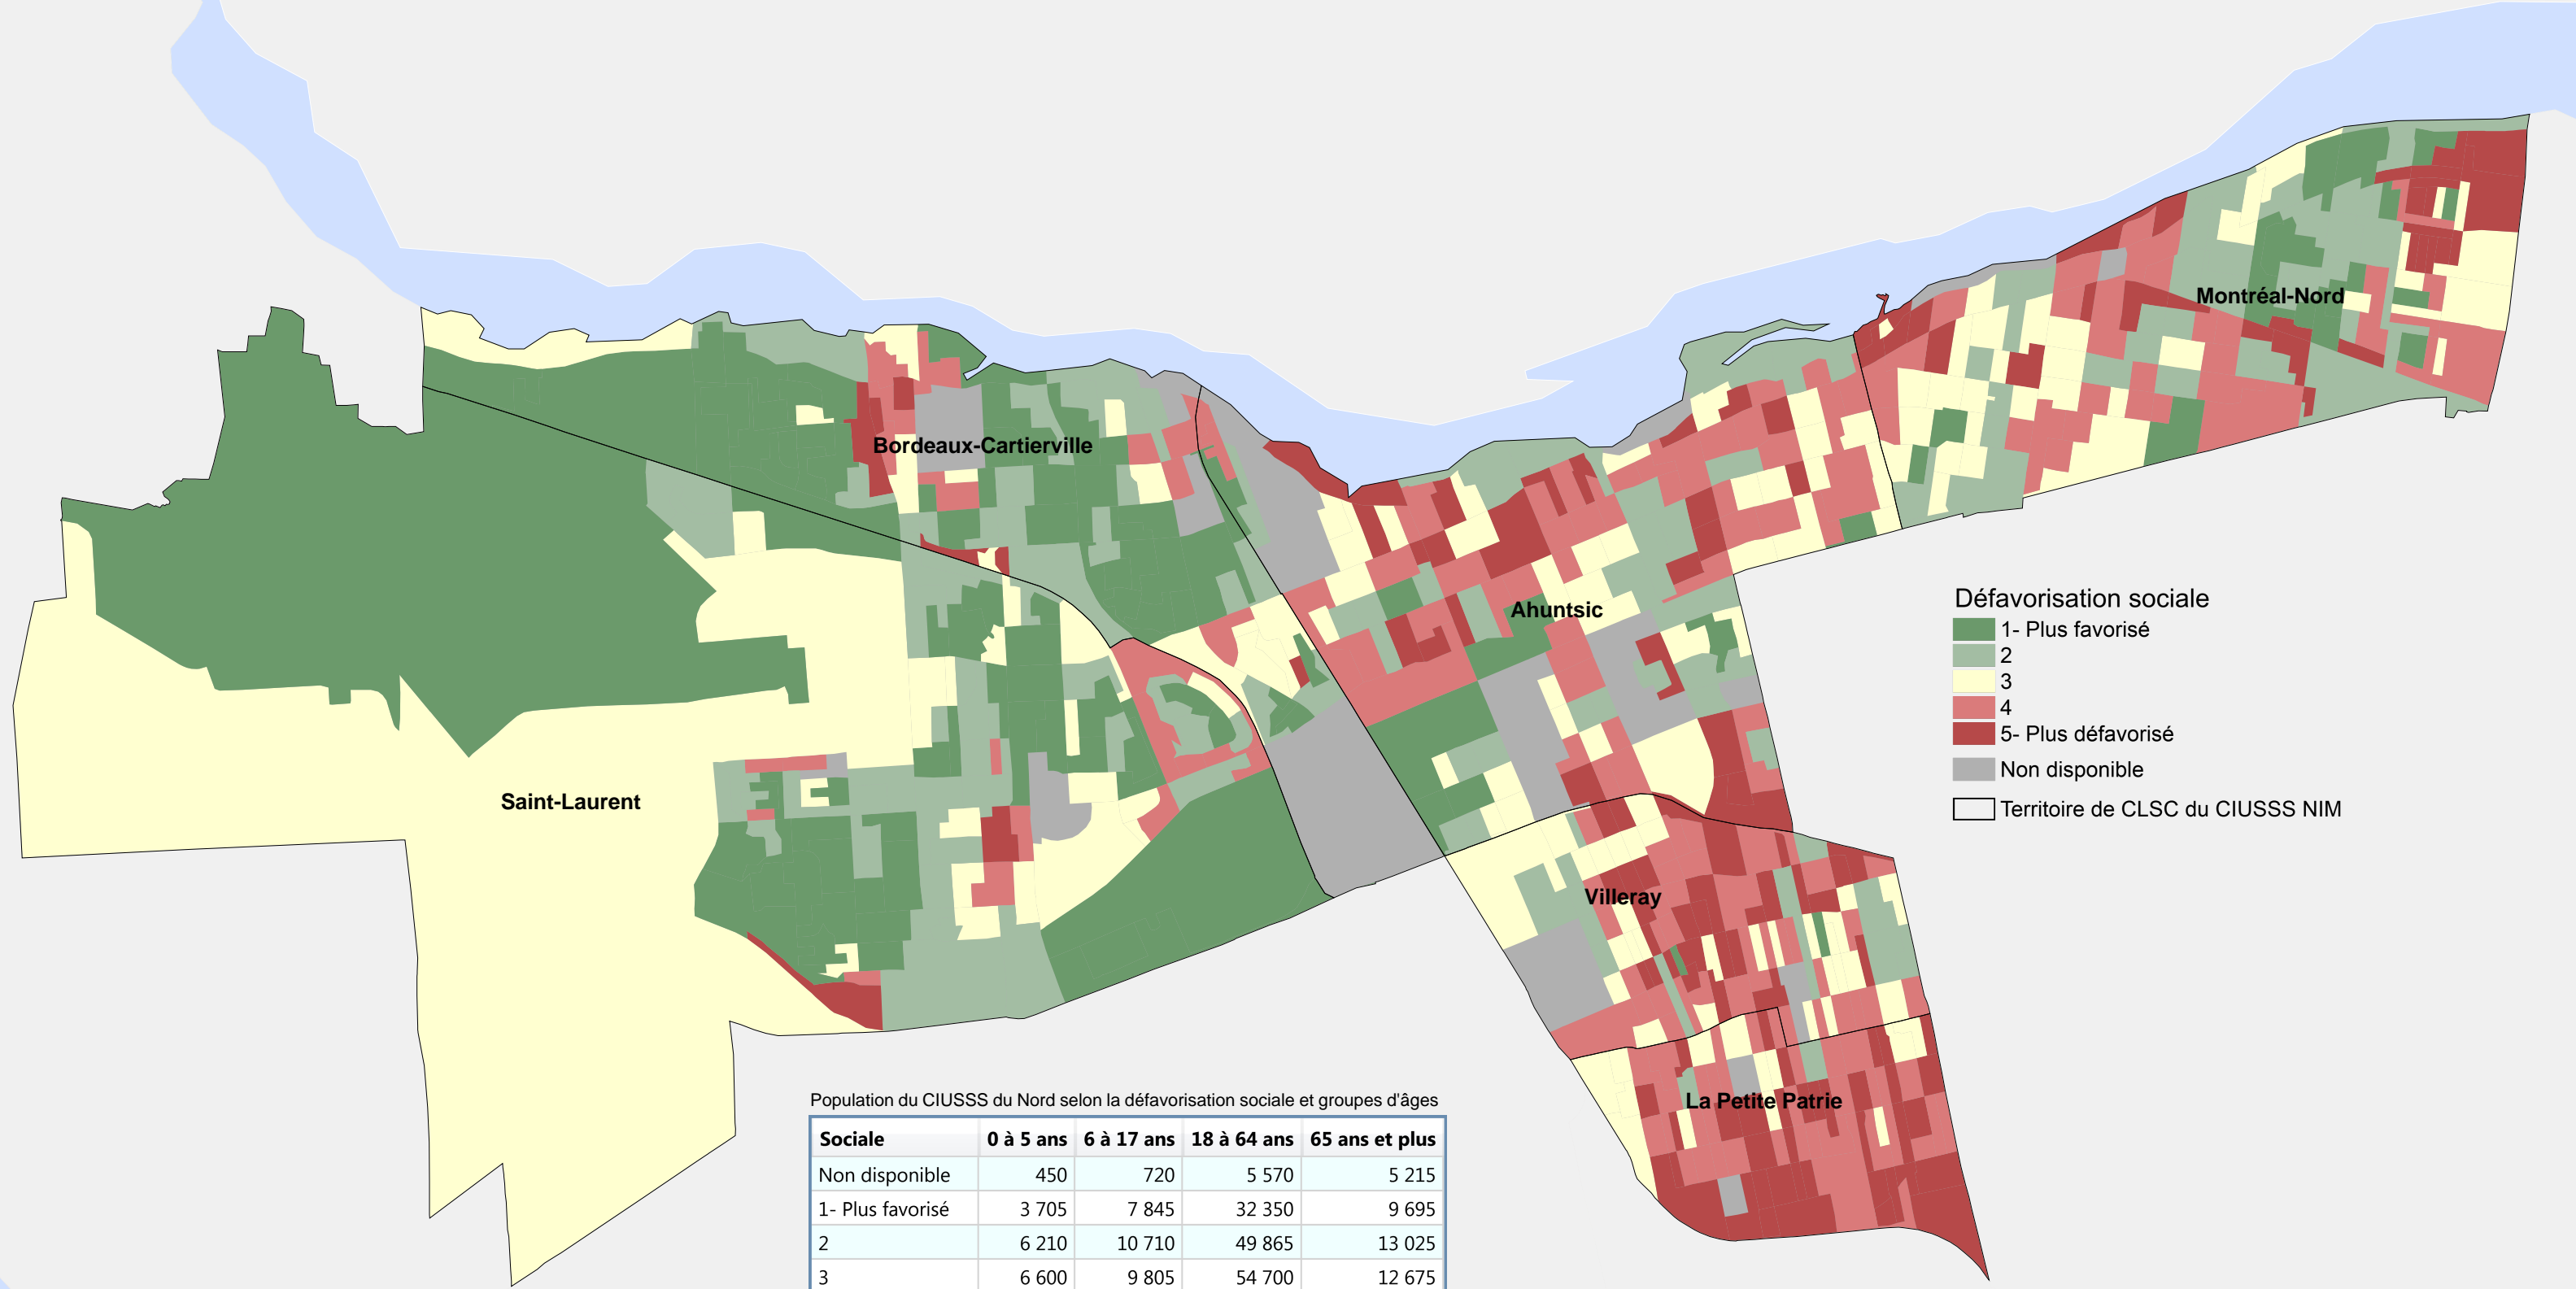

# La défavorisation sociale par aire de diffusion du CIUSSS du Nord-de-l'Île-de-Montréal

**Défavorisation sociale**

- 1- Plus favorisé
- 2
- 3
- 4
- 5- Plus défavorisé
- Non disponible
- Territoire de CLSC du CIUSSS NIM

Population du CIUSSS du Nord selon la défavorisation sociale et groupes d'âges

Sociale	0 à 5 ans	6 à 17 ans	18 à 64 ans	65 ans et plus
Non disponible	450	720	5 570	5 215
1- Plus favorisé	3 705	7 845	32 350	9 695
2	6 210	10 710	49 865	13 025
3	6 600	9 805	54 700	12 675
4	7 560	10 345	66 575	13 425
5- Plus défavorisé	5 015	6 520	48 120	10 285