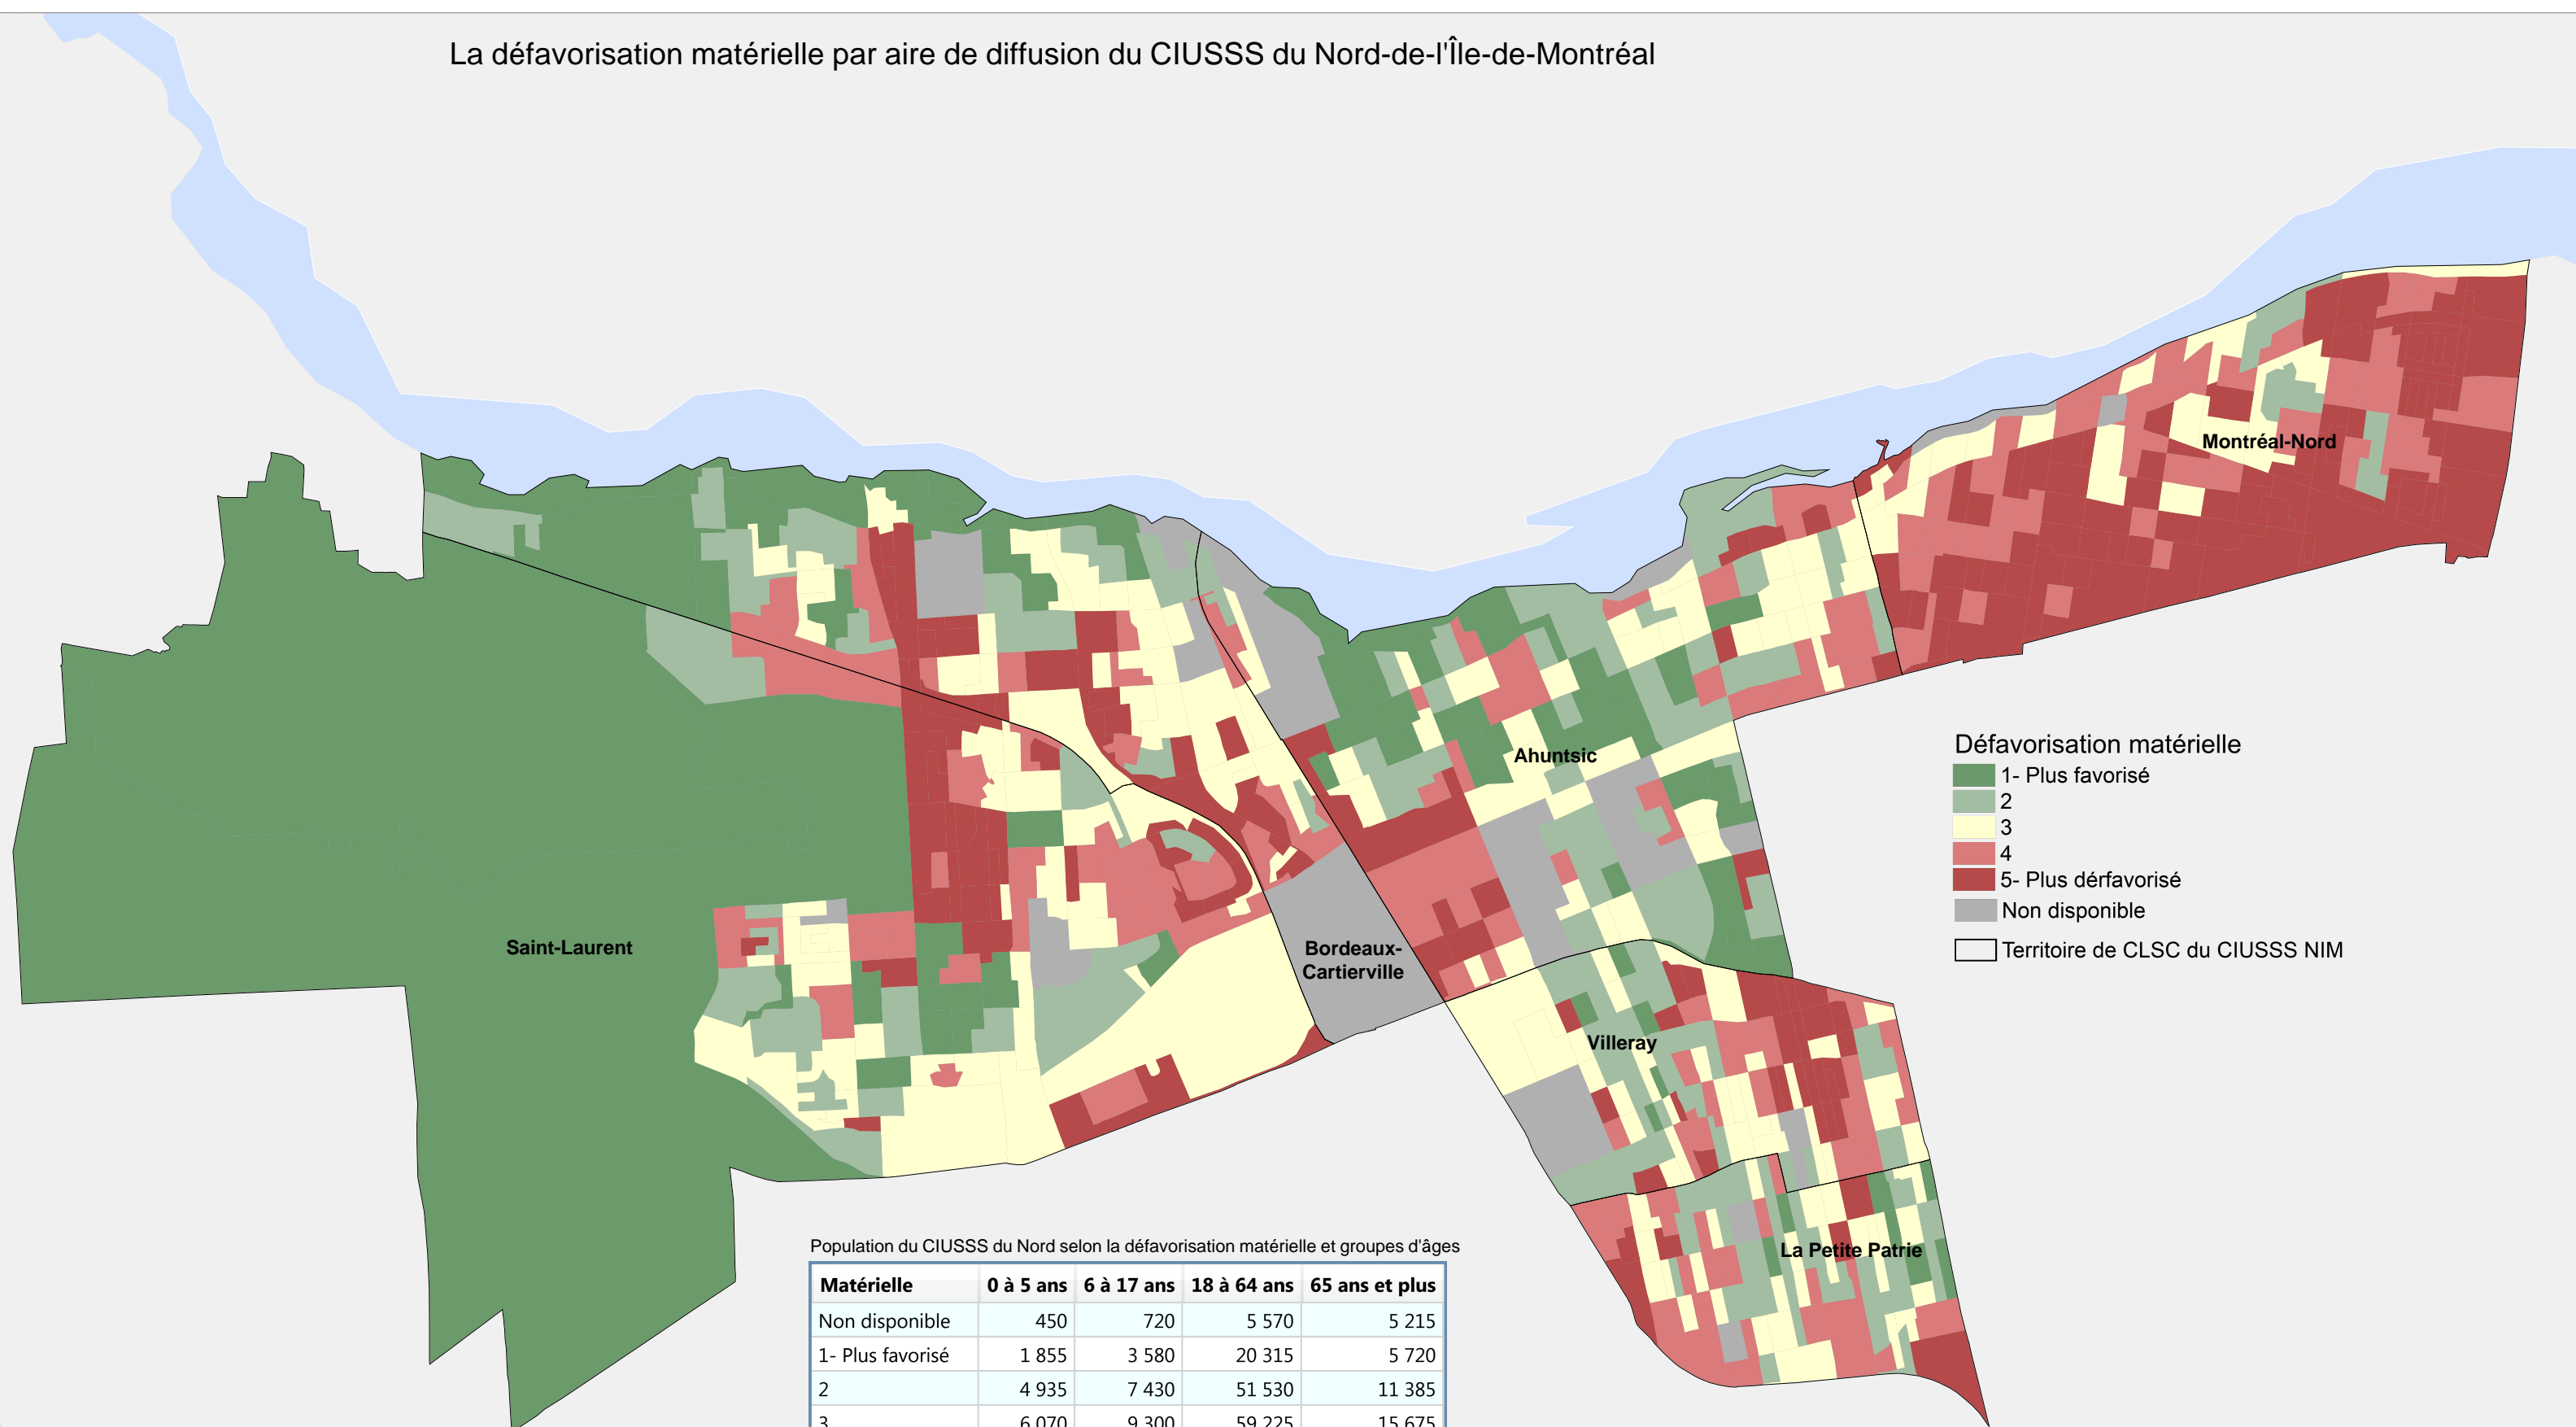

La défavorisation matérielle par aire de diffusion du CIUSSS du Nord-de-l'Île-de-Montréal

Population du CIUSSS du Nord selon la défavorisation matérielle et groupes d'âges

Matérielle	0 à 5 ans	6 à 17 ans	18 à 64 ans	65 ans et plus
Non disponible	450	720	5 570	5 215
1- Plus favorisé	1 855	3 580	20 315	5 720
2	4 935	7 430	51 530	11 385
3	6 070	9 300	59 225	15 675
4	5 910	9 395	51 140	11 255
5- Plus défavorisé	10 320	15 520	69 400	15 070